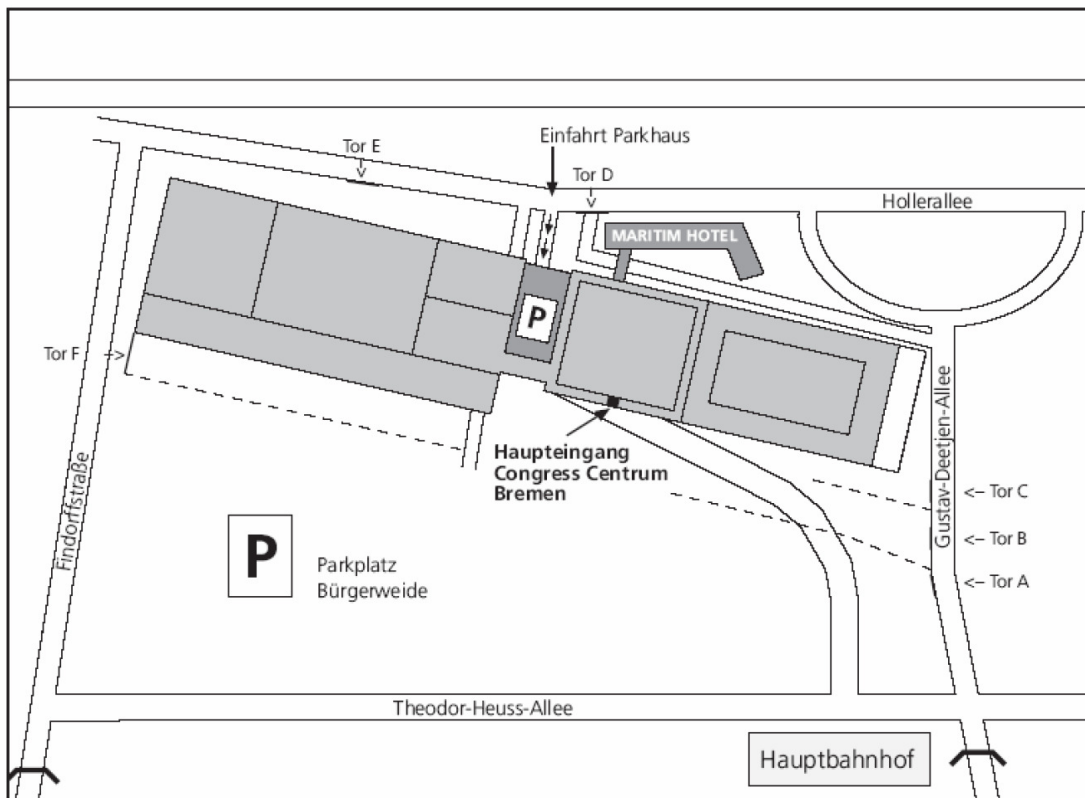

Aus Richtung Hamburg:

- A 1 → bis Bremer Kreuz
- Hier auf die A 27 Richtung Bremerhaven
- Ausfahrt Bremen-Universität
- Folgen Sie der Ausschilderung Maritim Hotel/ Stadthalle

Aus Richtung Hannover:

- A 27
- Ausfahrt Bremen-Universität
- Folgen Sie der Ausschilderung Maritim Hotel/ Stadthalle

Mit der Bahn:

- Der Hauptbahnhof liegt ca. 3 Minuten vom Hotel entfernt und ist IC/ICE-Station
- Ausgang Bürgerweide

Ihre Parkmöglichkeiten am Maritim Hotel/CCB Bremen:

Bitte nutzen Sie als Parkmöglichkeiten das Parkhaus des Maritim Hotels mit direktem Zugang zum Congress Centrum oder den Parkplatz Bürgerweide.